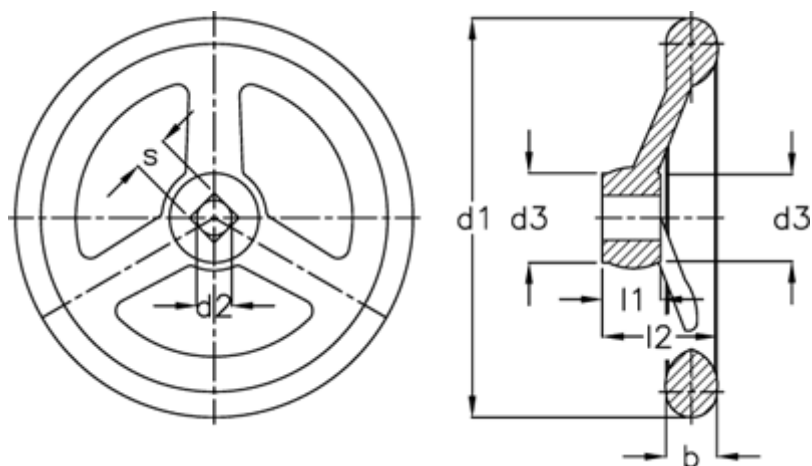

Varenummer: 20301354
Beskrivelse: E+G Håndhjul
DIN 950-GG-400-B32-A

Mål

Antal eger =	5
b	= 32
d1	= 400
d2 H7	= 32
d3	= 65
l1	= 38
l2	= 63